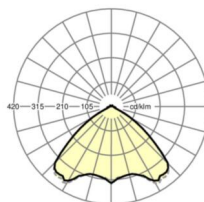

параметры

номер заказа	19485004090
код EAN	4020863402762
номер таможенного тарифа	94051190
Знак прохождения контроля	IP 20, класс защиты I, ENEC10 VDE, F, HACCP DIN10500/Food/IFS-пригодность для применения/BRC, Indoor, CE
Степень ударопрочности IK	IK03 (-20°C bis 40°C)
Температура окружения	ta -20°C в 40°C
Гарантийный срок	5 лет
Государственные программы поддержки	BEG - государственные субсидии для энергосберегающих зданий (действительна только для Германии)

электротехника

Балласт	Электронный драйвер (1 штука)
Мощность системы	37W
сетевое напряжение	230V/50Hz
класс энергосбережения/Источник света	E

Оптика

Оснастка	LED, цветопередача/оттенок света CRI ≥ 80 / 3000K
Допуск для координаты цветности (MacAdam)	3SDCM
Фотобиологическая безопасность (светильник)	RG1
Номинальный световой поток	5679lm
Срок службы LED	50000h L80/B10 (Tq 40°C)
светоотдача светильников	152lm/W
Угол излучения	105° (C0) / 105° (C90)
UGR поп./вдоль	21.9 / 22.2

DEEP-LINK

<https://www.regiolux.de/ru/article/19485004090>

Ссылка	LED 6000lm 830
ηLB	100 %
Φ ↓/↑	98 % / 2 %
UGR поп./вдоль	21.9 / 22.2