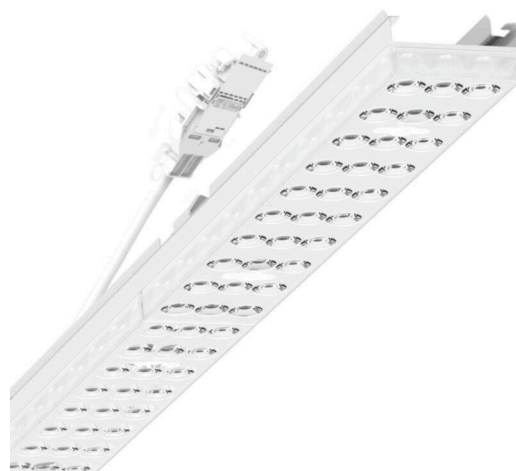

прибородержатель переменный - Individual.Lens.Optic - прямой, очень широко направленный свет - без видимых стыков

Ламподержатель из оцинкованного стального профиля, поверхность покрыта лаком на полиэфирной смоле. Крепление без инструментов с нажимными затворами, встроенными в конструкцию, обеспечивают защиту от кражи и взлома. В несущей трековой шине позиционируется по-разному. Цвет корпуса белый стандартный для электротехники RAL 9016; Прямой, очень широко направленный свет, распространяющийся через линзу «Individual.Lens.Optic» из пластика ПММА. Единая оптика. Оптика отдельных линз делает сборку и установку предельно удобными, плоскость легко чистится. Тройные ряды из отдельных линз и лампо-/прибородержатели, идеально согласованные между собой, обеспечивают цельный вид без стыков и неравномерностей. Подключение к электросети через присоединительный провод длиной 1 м для свободного позиционирования прибородержателя в световой полосе и 3-полюсную втычную деталь для быстрой сборки со свободным выбором фаз. Сменные блоки, позволяющие легко модернизировать освещение, существенно продлевают срок службы всей осветительной установки.

DEEP-LINK

<https://www.regiolux.de/ru/article/19485004090>

Ссылка	LED 6000lm 830
ηLB	100 %
Φ ↓/↑	98 % / 2 %
UGR поп./вдоль	21.9 / 22.2

Механика

цвет корпуса	белый стандартный для электротехники RAL 9016
--------------	---

размеры (LxWxH/DxH)	1531mm x 55mm x 37mm
---------------------	----------------------

вес (нетто)	2kg
-------------	-----

Вид монтажа	сборка трековых систем, световая структура
-------------	--

размеры

L	1531 mm	Длина
В	55 mm	Ширина
н	37 mm	Высота